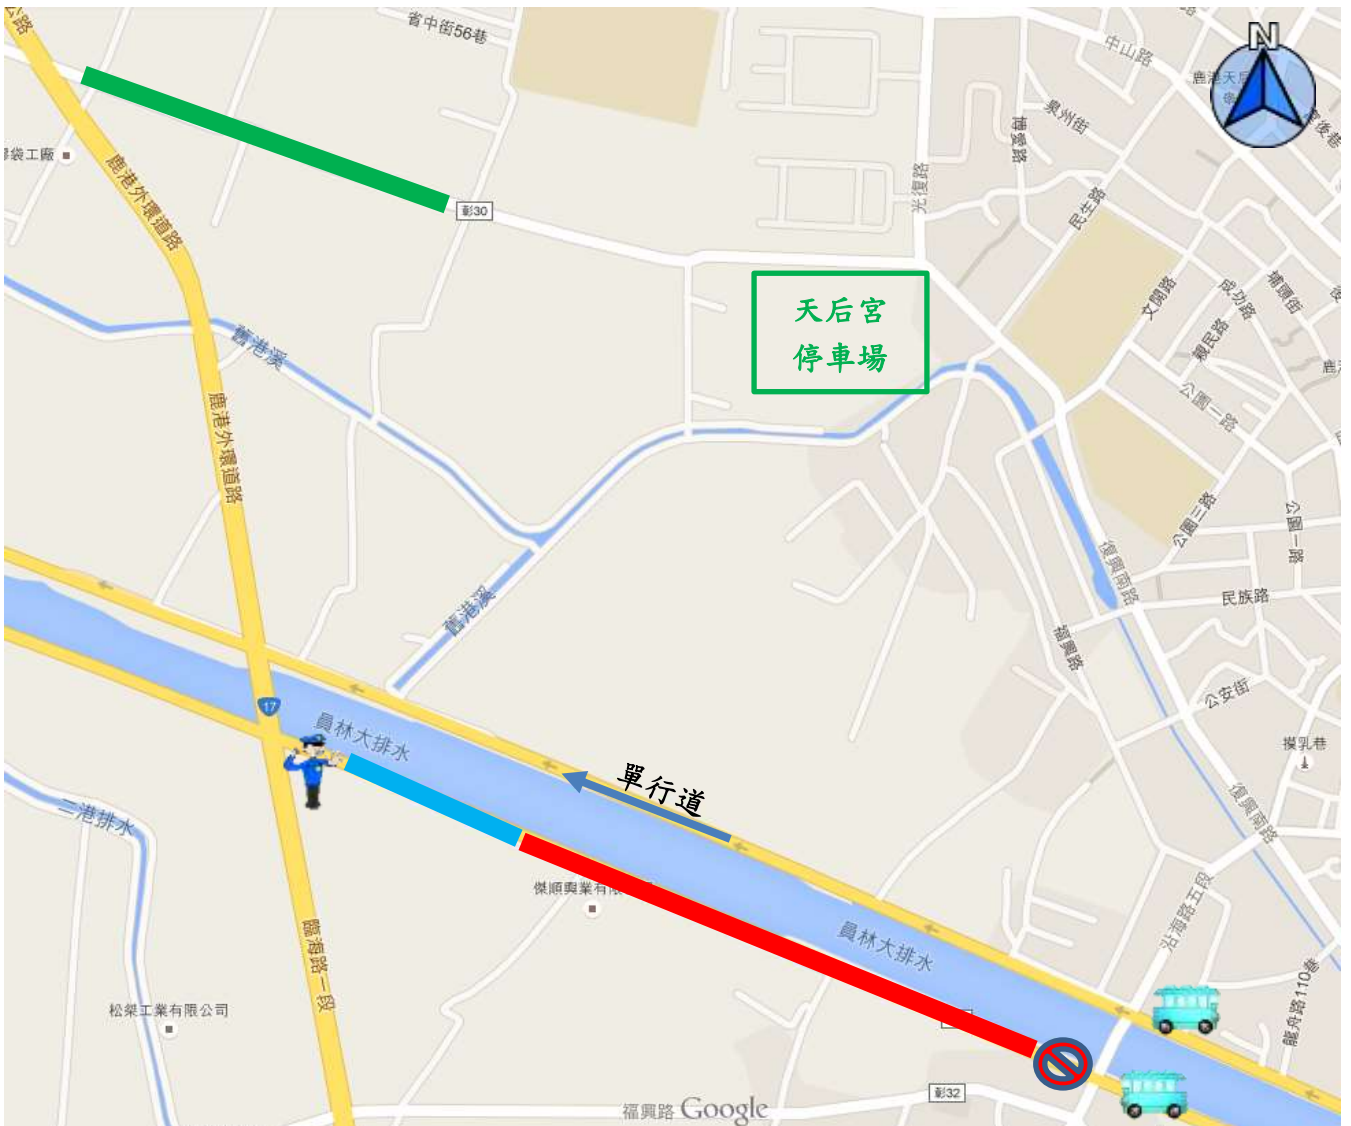

各隊伍交通車輛引導說明

比賽場地圖

遊覽車

請抵達比賽會場後於(144 縣道與沿海路路口，北岸龜苓膏店旁、南岸萊爾富超商旁，

圖示：)，待參賽人員下車後，將遊覽車開至『彰 30 縣道路肩，圖示：綠色線段』或『天后宮停車場，圖示：』停車。

自小客車

請抵達比賽會場，並從臨海路與縣道 144 路口(圖示：)，比賽期間憑隊職員證、選手證進入『藍色線段(圖示：)』，車輛依照交通指揮人員，請靠內、外側路邊停車。